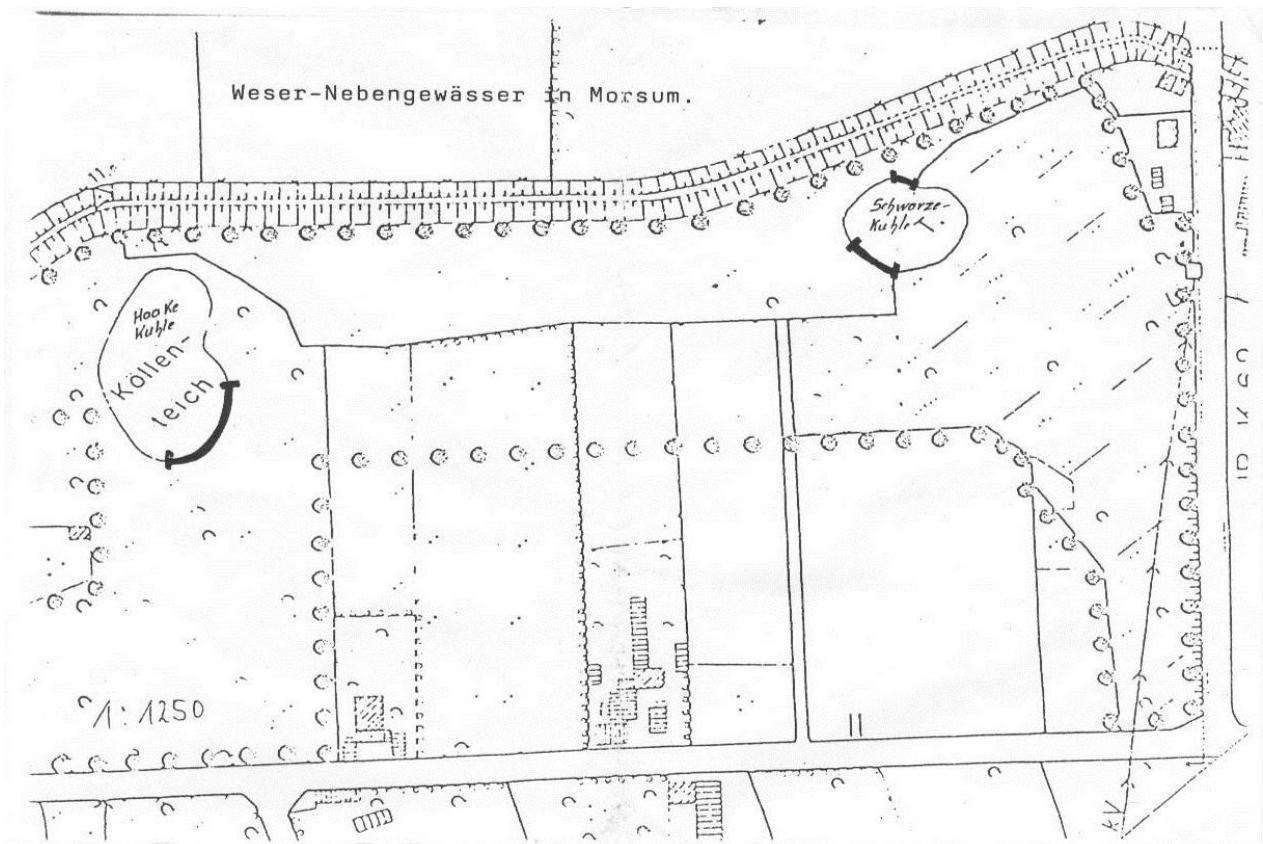

Schwarze Kuhle

Die Schwarze Kuhle in der Gemarkung Ahsen-Oetzen ist ein Gewässer mit geringem Seerosenbestand bei einer Wassertiefe bis zu 1,5 m. Achtung!! Absolutes Angelverbot vom 1.1. - 30.06 jeden Jahres.

Die markierten Angelzonen sind zu beachten.